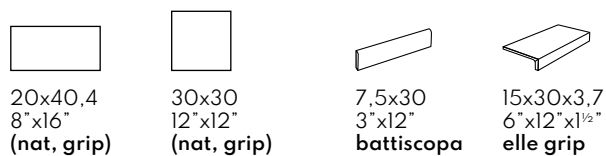

wall
ocra 20x40,4

floor
ocra 20x40,4

OCRA

MATSTONE

COTTO

8,2 mm

* ONE4ALL

special pieces

7,5x30 3"xl2" battiscopa

15x30x3,7 6"xl2"xl1/2" elle grip*

mm	8,2	8,2	8,2	9
pz/box	18	13	25	8
m ² /box	1,46	1,17		
kg/m ²	16,20	16,20		
box/plt	48	48		
m ² /plt	70,08	56,16		
kg/plt	1160	935		

SINTESI[®]
CERAMICA ITALIANA