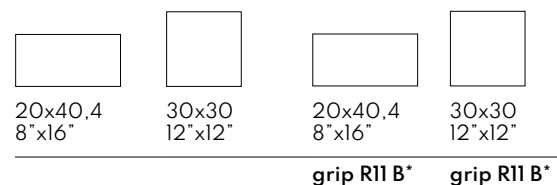

8,2 mm

* ONE4ALL

special pieces

7,5x30 3"xl2" battiscopa

15x30x3,7 6"xl2"xl1/2" elle grip*